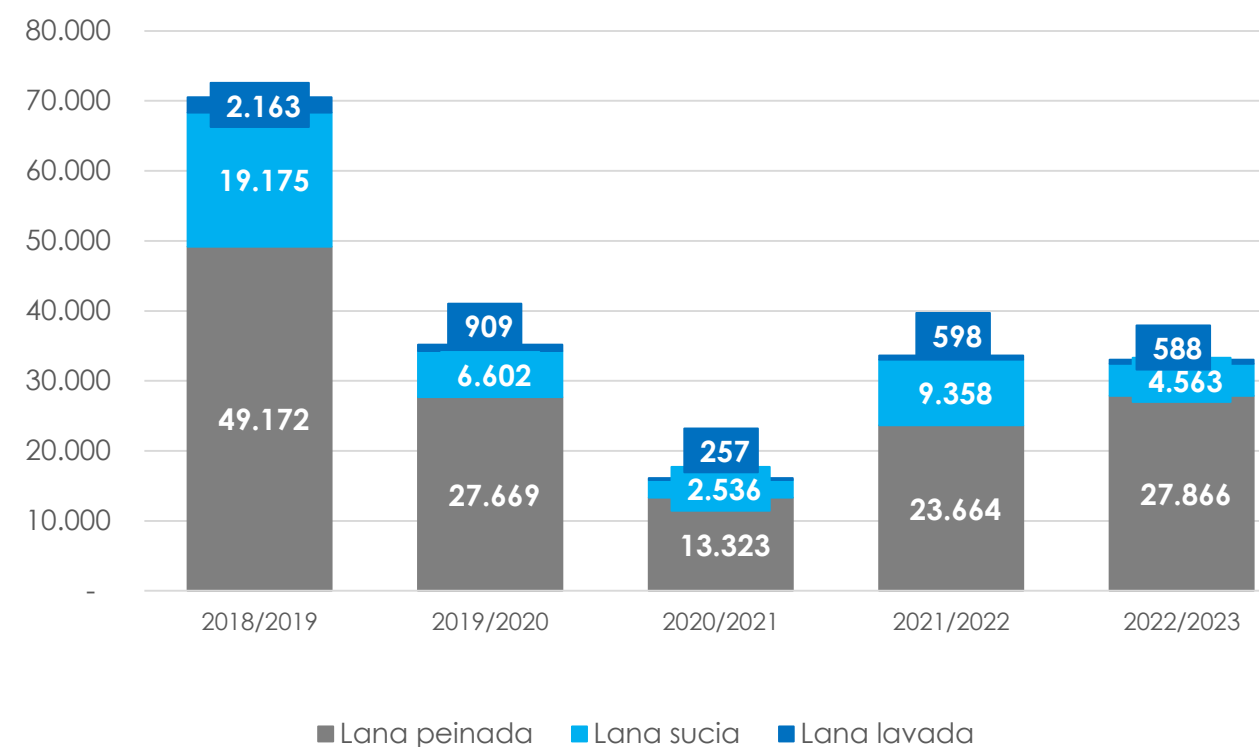

Exportación de lana (en toneladas Base Sucia)

1.826

Septiembre 2022

▼23%

Var.interanual

Septiembre 2022 vs 2021

6.085

Jul.22- Septiembre2022

▼2%

Var. Jul. 22- Septiembre 22

vs Jul.21 – Septiembre 21

Composición de las exportaciones

(en toneladas Base Sucia)

Composición de las exportaciones

(en toneladas Base Sucia)

Julio/Septiembre Zafra 2021/2022

Composición de las exportaciones

(en miles de USD)

Julio/Septiembre Zafra 2022/2023

Exportación de lana (en miles de USD)

10.507

Septiembre 2022

▼21%

Var.interanual

Septiembre 2022 vs 2021

33.017

Jul. 22- Septiembre 2022

▼2%

Var. Jul. 22- Septiembre 22

vs Jul.21 – Septiembre 21