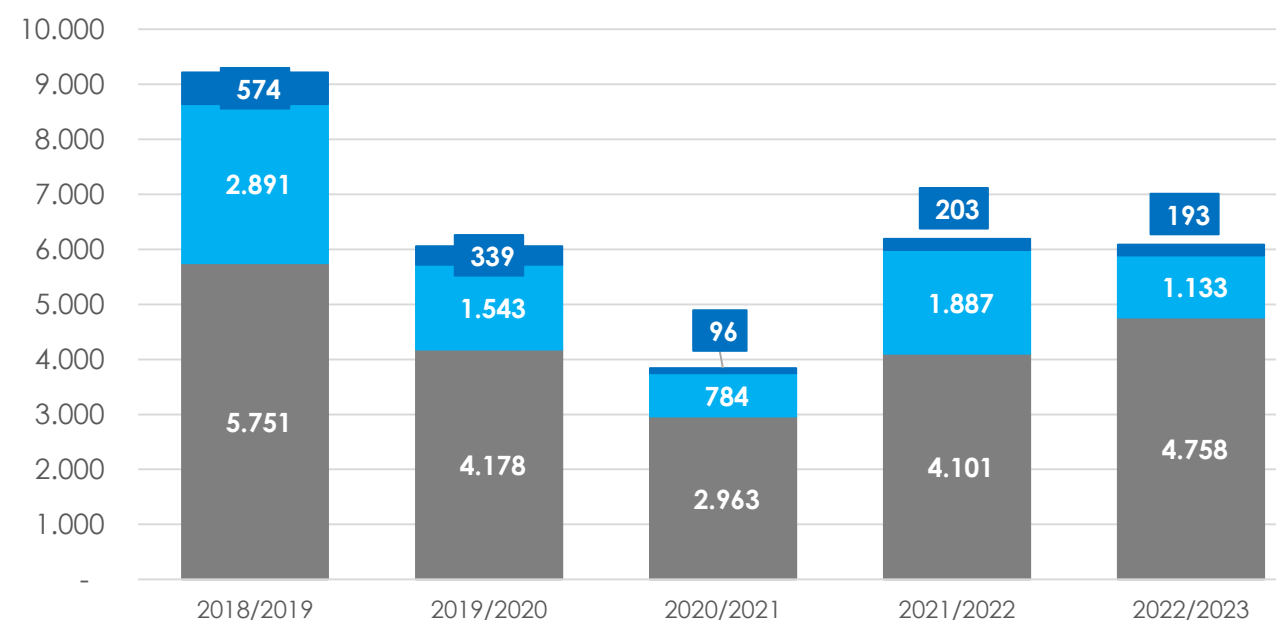

Exportación de lana (en toneladas Base Sucia)

1.826

Septiembre 2022

▼23%

Var.interanual

Septiembre 2022 vs 2021

6.085

Jul.22- Septiembre2022

▼2%

Var. Jul. 22- Septiembre 22

vs Jul.21 – Septiembre 21

Composición de las exportaciones

(en toneladas Base Sucia)

Composición de las exportaciones

(en toneladas Base Sucia)

Julio/Septiembre Zafra 2021/2022

Septiembre 2022 vs 2021

33.017

Jul. 22- Septiembre 2022

▼2%

Var. Jul. 22- Septiembre 22

vs Jul.21 – Septiembre 21