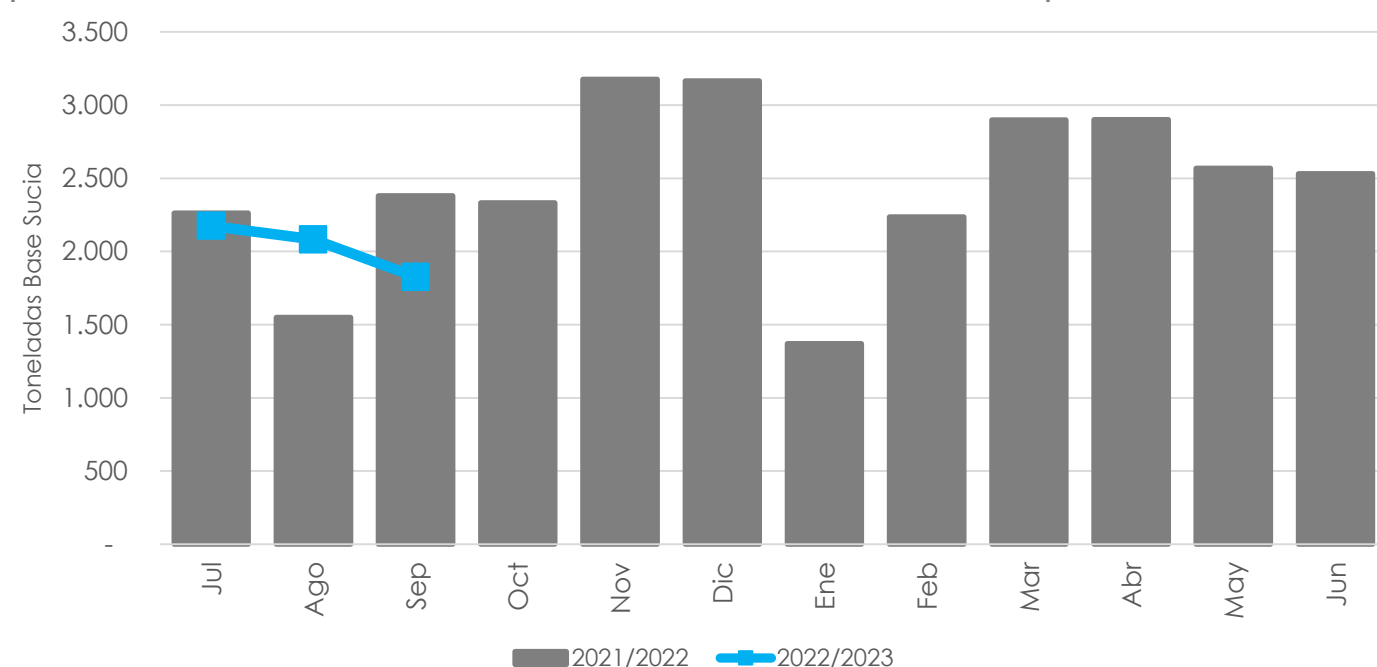

Exportación de lana (en toneladas Base Sucia)

1.826

Septiembre 2022

▼23%

Var.interanual

Septiembre 2022 vs 2021

6.085

Jul.22- Septiembre2022

▼2%

Var. Jul. 22- Septiembre 22

vs Jul.21 – Septiembre 21

Composición de las exportaciones

(en toneladas Base Sucia)

Composición de las exportaciones

(en toneladas Base Sucia)

Julio/Septiembre Zafra 2021/2022

Composición de las exportaciones

(en miles de USD)

Julio/Septiembre Zafra 2022/2023

Exportación de lana (en miles de USD)

10.507

Septiembre 2022

▼21%

Var.interanual

Septiembre 2022 vs 2021

33.017

Jul. 22- Septiembre 2022

▼2%

Var. Jul. 22- Septiembre 22

vs Jul.21 – Septiembre 21